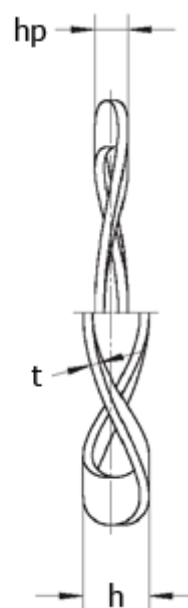

Varenummer: 22010906  
Beskrivelse: Bølgefjeder L&M 23,8x17,3x0,3 K2  
for leje : 609

## Mål

Bølger = 3  
 $d_1$  = 17.30  
 $d_2$  = 23.35  
F (N) ved  $hp$  = 60.0  
For leje = 609  
 $h$  = 1.5  
 $hp$  = 0.75  
 $t$  = 0.30

Vægt (kg) /100 stk = 0.050